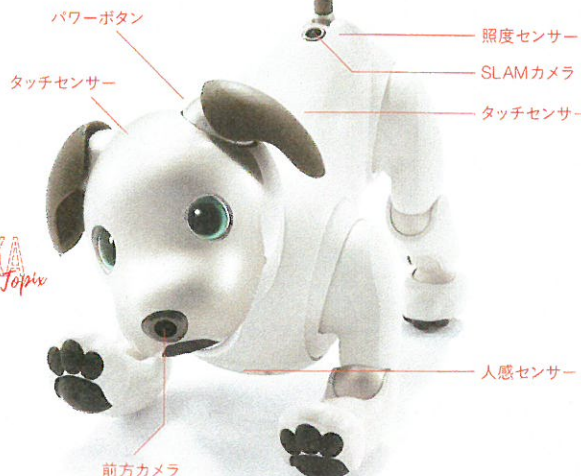

# レトの代わりになれるか!?

## 新型アイボは 4 RET BAKA Jopix

日本第1号として神奈川県  
子ども医療センターで活躍し  
てきたベイリーが10歳になる  
ためアニーが後任を務める

# 日本で3頭目の ファシリテッドッグが誕生

「公園や海で走ることが大好きな活  
発な面もあるというアニー。たくさ  
んの子ども達を笑顔にしてくれるこ  
とは間違いなさそうだ。」

「寂しそうな表情になったのを見て、  
すぐに寄り添うようにくっついてい  
きました。自分を求めている子を感じ  
取る力が強いコだと思えます」  
「アニーと2頭体制で活躍する中、  
得意技の『お腹出し』で病院中を和  
ませているというアニー。ハンドラ  
ーの森田さんは、「初めての病棟訪  
問では、訪問を終えてベッドから一  
度は立ち上がりましたが、子どもが  
寂しそうな表情になったのを見て、  
すぐに寄り添うようにくっついてい  
きました。自分を求めている子を感じ  
取る力が強いコだと思えます」